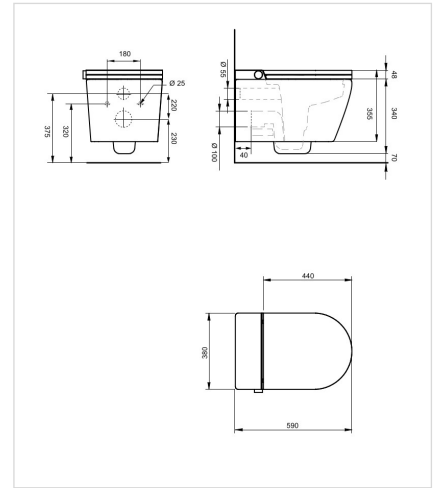

## Dibujo técnico

## Descripción producto:

- Smart Toilet / Inodoro inteligente
- Las medidas son 38 cm de ancho x 58 cm de largo x 35 cm de alto
- Fijaciones ocultas
- Conjunto de fijaciones incluido
- Inodoro Rimless - Sin Brida
- Función de lavado con agua caliente
- Número de cánulas 1 – Desmontable para mejor limpieza
- Tapa y asiento con cierre ralentizado
- Se suministra con mando a distancia