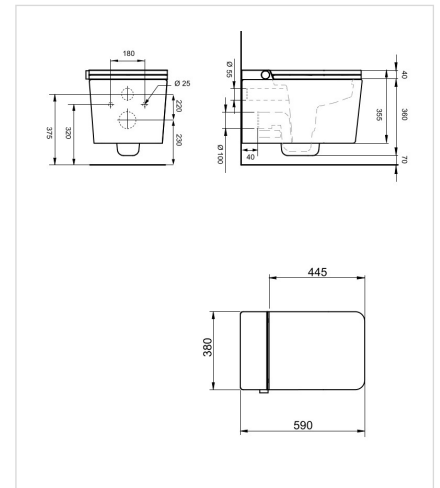

Descripción

Inodoro inteligente suspendido display negro
Serie Isla

Ref.

HNMISLA0010011

Fotografía ambiente

Fotografías producto

Dibujo técnico

Descripción producto:

- Smart Toilet / Inodoro inteligente
- Las medidas son 38 cm de ancho x 59 cm de largo x 35 cm de alto
- Fijaciones ocultas
- Conjunto de fijaciones incluido
- Inodoro Rimless - Sin Brida
- Función de lavado con agua caliente
- Número de cánulas 1 – Desmontaje para mejor limpieza
- Tapa y asiento con cierre ralentizado
- Se suministra con mando a distancia