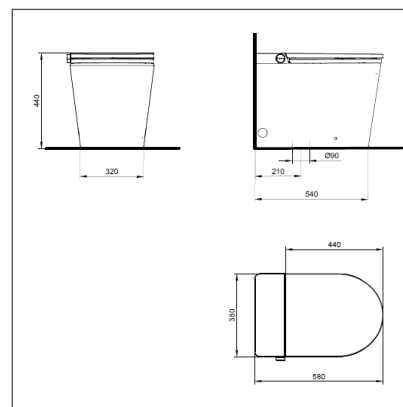

Descripción producto:

- Smart toilet a suelo
- Salida vertical a 210mm de la pared
- Sistema descarga sifónico
- Depósito de agua integrado
- Descarga Simple 4,3 Litros
- Sin brida – Rimless
- Carenado a pared con agujeros pasantes ambos lados para instalación tomas

- Conjunto de fijaciones incluido
- Fondo reducido (58cm)
- Tapa y asiento en resinas plásticas con cierre ralentizado
- Salida vertical a 210mm de distancia de la pared
- Número de cánulas 1 – Desmontaje para mejor limpieza
- Color casado del inodoro y del asiento