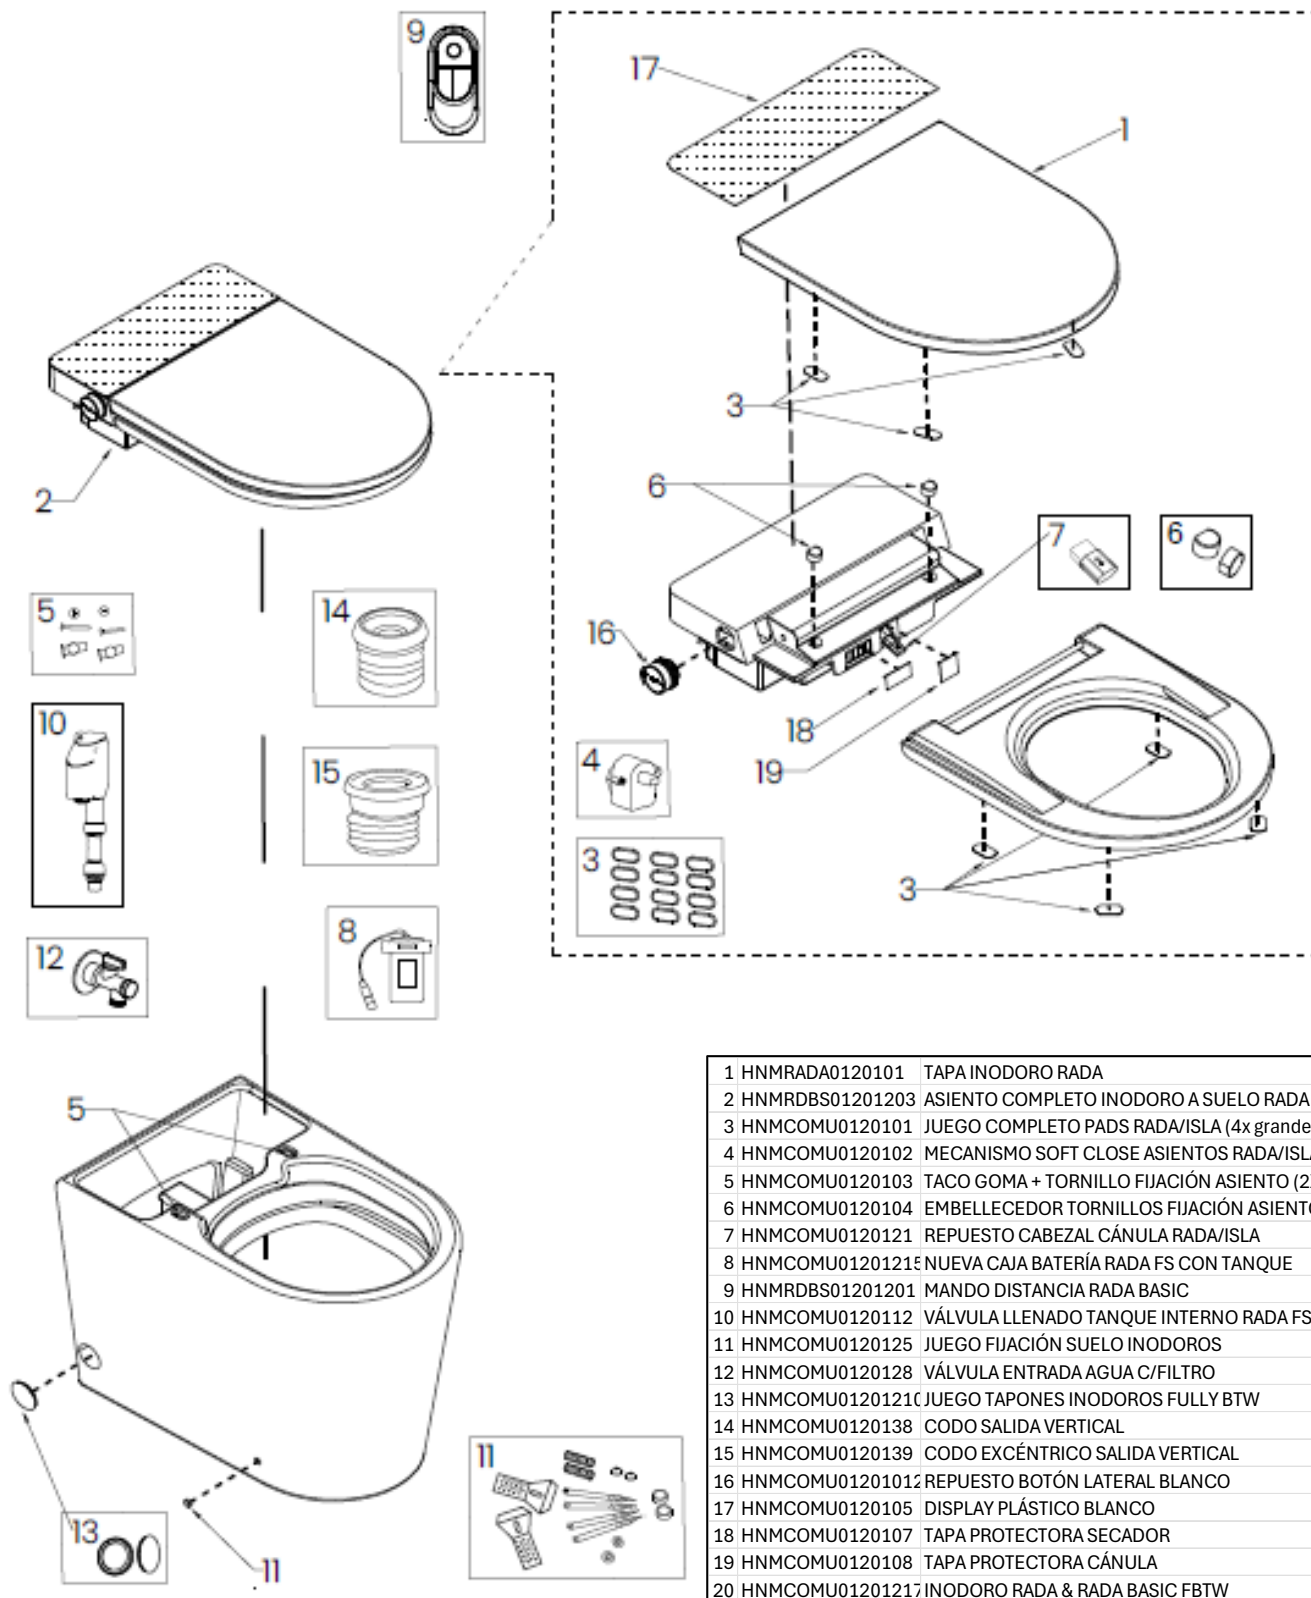

## Descripción

Inodoro inteligente a suelo con tanque integrado display blanco

Serie RADA BASIC

## Ref.

HNMRDBS0010021

1	HNMRADA0120101	TAPA INODORO RADA
2	HNMRDBS01201203	ASIENTO COMPLETO INODORO A SUELO RADA BASIC
3	HNMCOMU0120101	JUEGO COMPLETO PADS RADA/ISLA (4x grande, 4x med, 4x peq)
4	HNMCOMU0120102	MECANISMO SOFT CLOSE ASIENTOS RADA/ISLA
5	HNMCOMU0120103	TACO GOMA + TORNILLO FIJACIÓN ASIENTO (2X)
6	HNMCOMU0120104	EMBELLECEDOR TORNILLOS FIJACIÓN ASIENTO (2X)
7	HNMCOMU0120121	REPUESTO CABEZAL CÁNULA RADA/ISLA
8	HNMCOMU0120121E	NUEVA CAJA BATERÍA RADA FS CON TANQUE
9	HNMRDBS01201201	MANDO DISTANCIA RADA BASIC
10	HNMCOMU0120112	VÁLVULA LLENADO TANQUE INTERNO RADA FS CON TANQUE
11	HNMCOMU0120125	JUEGO FIJACIÓN SUELO INODOROS
12	HNMCOMU0120128	VÁLVULA ENTRADA AGUA C/FILTRO
13	HNMCOMU0120121C	JUEGO TAPONES INODOROS FULLY BTW
14	HNMCOMU0120138	CODO SALIDA VERTICAL
15	HNMCOMU0120139	CODO EXCÉNTRICO SALIDA VERTICAL
16	HNMCOMU01201012	REPUESTO BOTÓN LATERAL BLANCO
17	HNMCOMU0120105	DISPLAY PLÁSTICO BLANCO
18	HNMCOMU0120107	TAPA PROTECTORA SECADOR
19	HNMCOMU0120108	TAPA PROTECTORA CÁNULA
20	HNMCOMU01201217	INODORO RADA & RADA BASIC FBTW