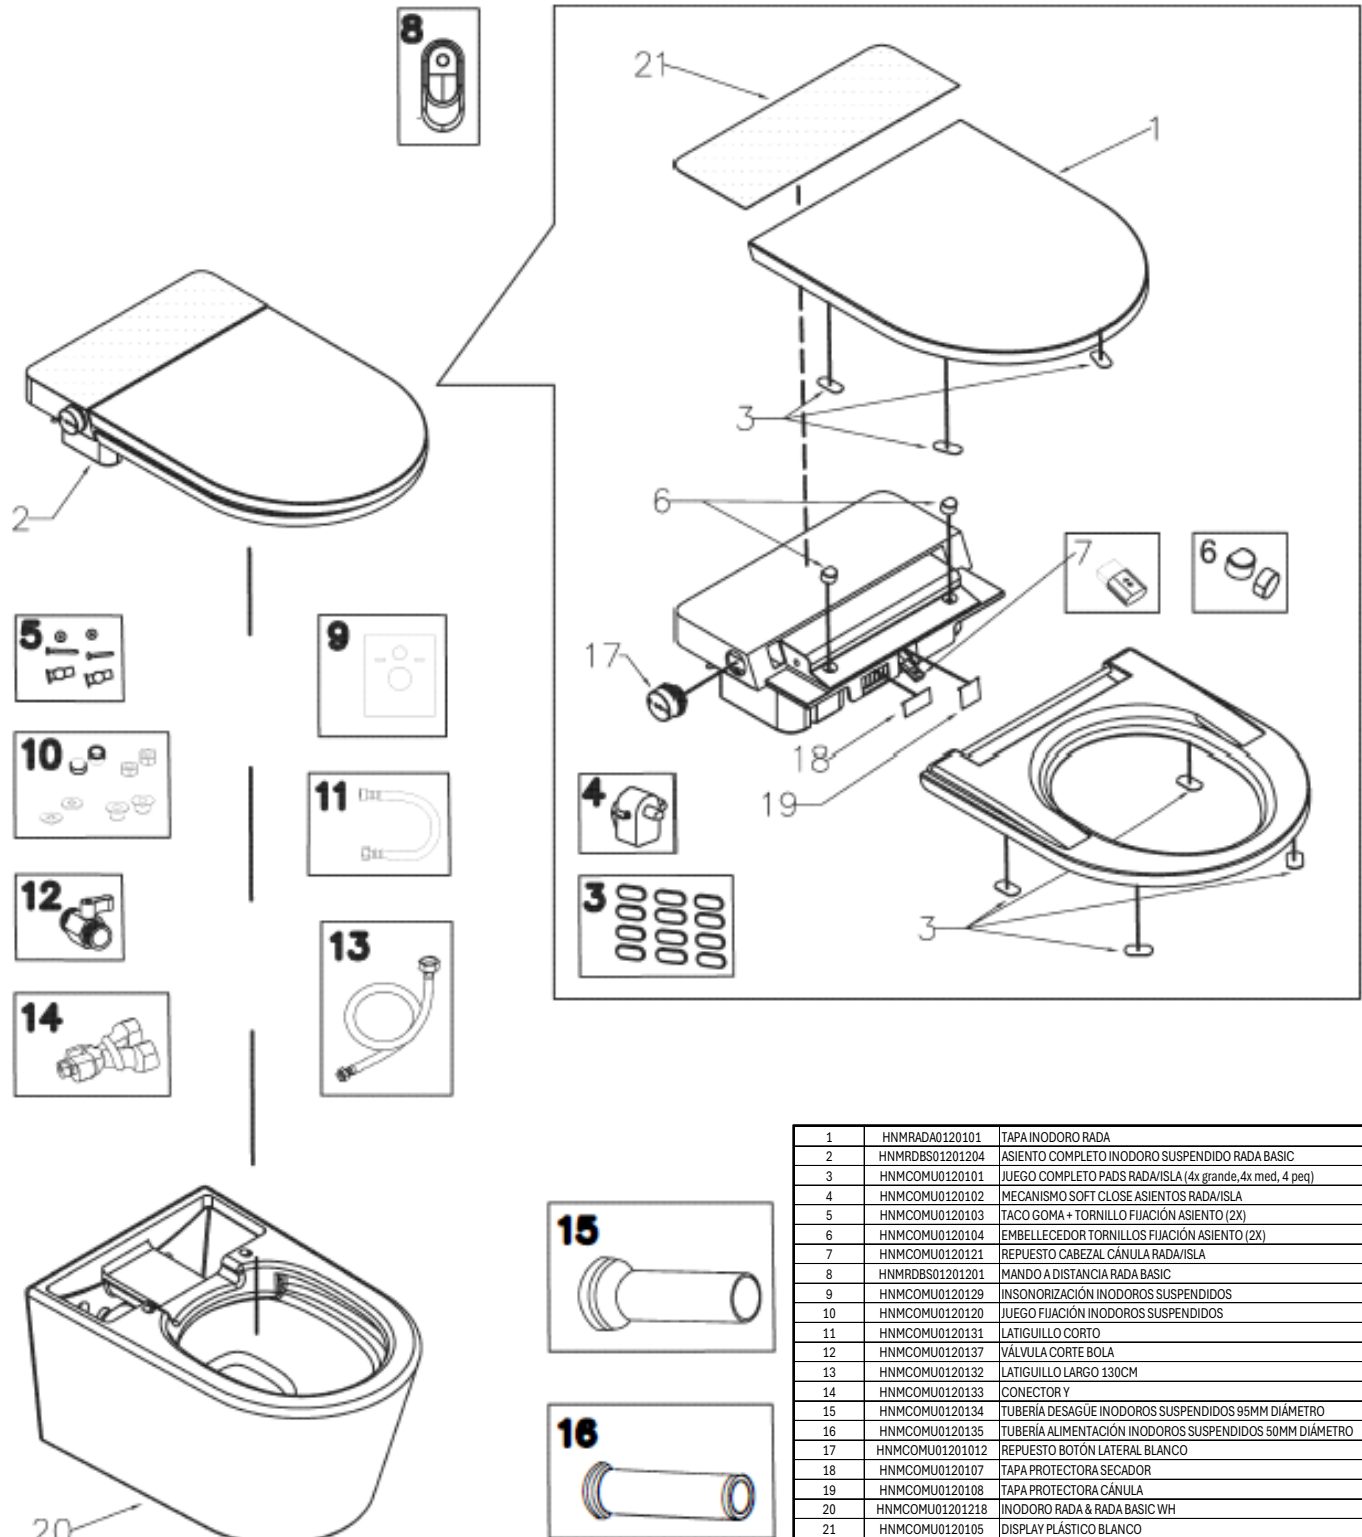

Descripción

Inodoro inteligente suspendido display blanco
Serie RADA BASIC

Ref.

HNMRDBS0010011

1	HNMRADA0120101	TAPA INODORO RADA
2	HNMRDBS01201204	ASIENTO COMPLETO INODORO SUSPENDIDO RADA BASIC
3	HNMCOMU0120101	JUEGO COMPLETO PADS RADA/ISLA (4x grande, 4x med, 4x peq)
4	HNMCOMU0120102	MECANISMO SOFT CLOSE ASIENTOS RADA/ISLA
5	HNMCOMU0120103	TACO GOMA + TORNILLO FIJACIÓN ASIENTO (2X)
6	HNMCOMU0120104	EMBELLECEDOR TORNILLOS FIJACIÓN ASIENTO (2X)
7	HNMCOMU0120121	REPUESTO CABEZAL CÁNULA RADA/ISLA
8	HNMRDBS01201201	MANDO A DISTANCIA RADA BASIC
9	HNMCOMU0120129	INSONORIZACIÓN INODOROS SUSPENDIDOS
10	HNMCOMU0120120	JUEGO FIJACIÓN INODOROS SUSPENDIDOS
11	HNMCOMU0120131	LATIGUILLO CORTO
12	HNMCOMU0120137	VÁLVULA CORTE BOLA
13	HNMCOMU0120132	LATIGUILLO LARGO 130CM
14	HNMCOMU0120133	CONECTOR Y
15	HNMCOMU0120134	TUBERÍA DESAGÜE INODOROS SUSPENDIDOS 95MM DIÁMETRO
16	HNMCOMU0120135	TUBERÍA ALIMENTACIÓN INODOROS SUSPENDIDOS 50MM DIÁMETRO
17	HNMCOMU01201012	REPUESTO BOTÓN LATERAL BLANCO
18	HNMCOMU0120107	TAPA PROTECTORA SECADOR
19	HNMCOMU0120108	TAPA PROTECTORA CÁNULA
20	HNMCOMU01201218	INODORO RADA & RADA BASIC WH
21	HNMCOMU0120105	DISPLAY PLÁSTICO BLANCO