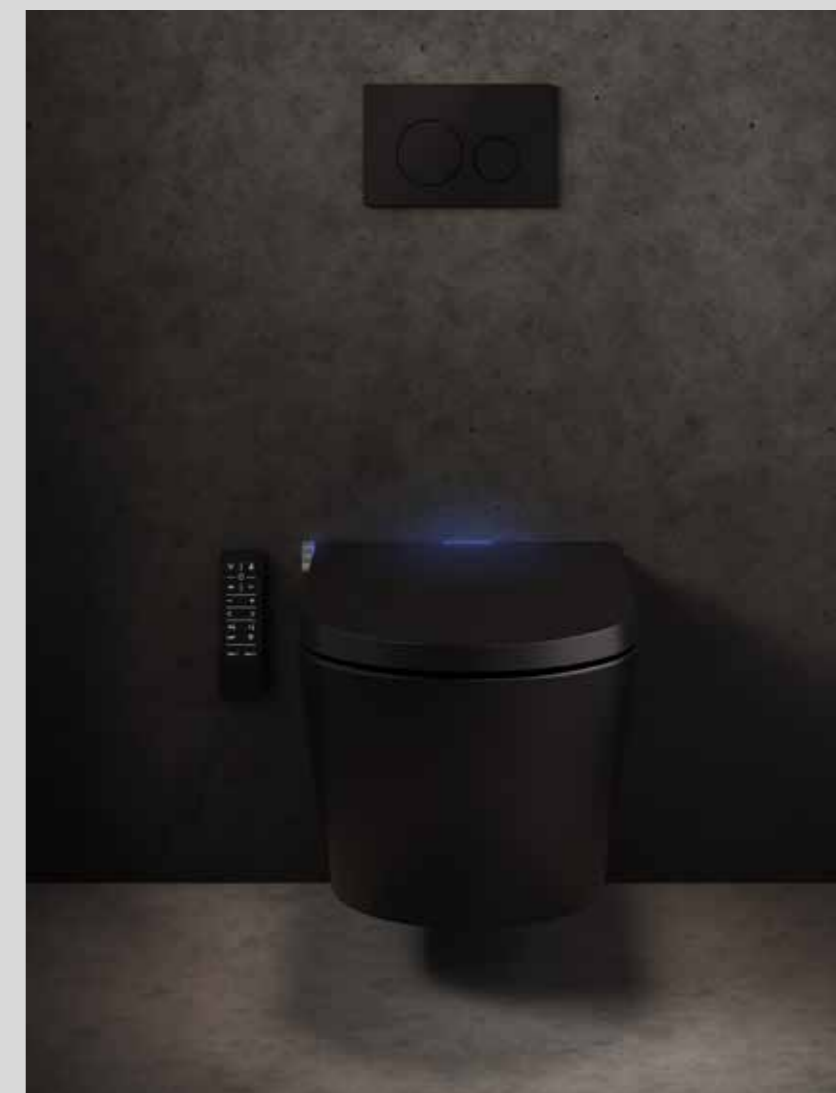

Elum Nero Opaco è la scelta perfetta per chi desidera unire tecnologia avanzata, design di tendenza e un'estetica elegante ed esclusiva.

Integra soluzioni innovative che facilitano la vita quotidiana e trasformano l'esperienza del bagno in un momento di benessere.