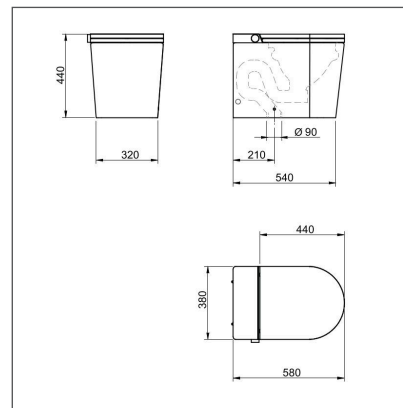

Descripción

Inodoro inteligente a suelo con tanque integrado Rada con display negro

Serie RADA

Ref.

HNMRAD20010021

Fotografía ambiente

Fotografías producto

Dibujo técnico

Descripción producto:

- Smart toilet a suelo con tanque integrado
- Completamente adosado
- Salida vertical a 210mm de la pared
- Sistema descarga sifónico
- Doble descarga (4,5/3 litros)
- Sin brida - Rimless
- Conjunto de fijaciones incluido

- Fondo reducido (58cm)
- Tapa y asientos con cierre ralentizado
- Numero de cánulas 1 - Desmontable para mejor limpieza
- Mando a distancia vertical

Funciones del inodoro:

- Higiene íntima: lavado posterior y anterior mediante agua
- Masaje oscilante: la cánula se mueve automáticamente adelante y atrás para una mejor distribución, limpieza y comodidad
- Masaje pulsante para una mejor activación de la zona anal
- Práctico botón lateral que permite el control del inodoro
- Función secado: aire caliente suavemente dosificado para un secado agradable después de la limpieza en 3 niveles de secado con temperaturas aproximadas de 41, 46 y 50 °C
- La temperatura del aire del secado se puede regular en 3 niveles
- La intensidad del agua es regulable pudiéndose ajustar hasta 5 distintos niveles de presión
- Tecnología Water&Air que mezcla aire conjuntamente con el chorro de agua para mayor confort y una mejor

regulación

- Temperatura del agua regulable: la temperatura del chorro de agua se puede regular en 3 niveles
- Luz led interior para iluminación nocturna
- La posición de la cánula es regulable, pudiendo ajustarse a la posición más precisa para cada usuario (4 posiciones distintas)
- La cánula se puede desmontar para un mejor limpiado
- Cánula con múltiples orificios para un mejor reparto de la salida de agua y un óptimo confort
- Doble descarga 4,5/3 Litros
- Batería de emergencia para poder realizar la descarga del inodoro en caso de ausencia de corriente eléctrica
- 2 modos de memoria de usuario programables
- Modo exposición