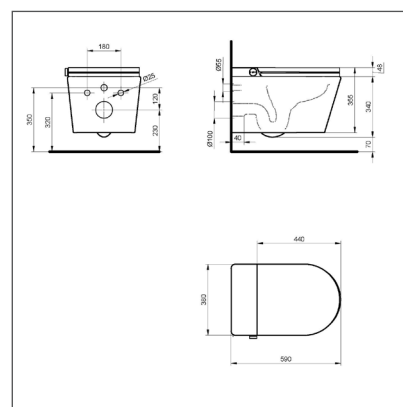

Descripción

Inodoro inteligente suspendido display blanco

Serie RADA

Ref.

HNMRAD20010012

Fotografía ambiente

Fotografías producto

Dibujo técnico

Descripción producto:

- Smart toilet suspendido
- Sin brida – Rimless
- Conjunto de fijaciones incluido
- Fondo estándar (59cm)
- Tapa y asiento en resinas plásticas con cierre ralentizado
- Número de cánulas 1 - Desmontaje para mejor limpieza
- Color casado del inodoro y del asiento

- Adaptador G 3/8 – G 1/2
- Latiguillo largo 1.300 mm con conexión rápida
- Latiguillo corto 500 mm
- Conector Y toma de agua