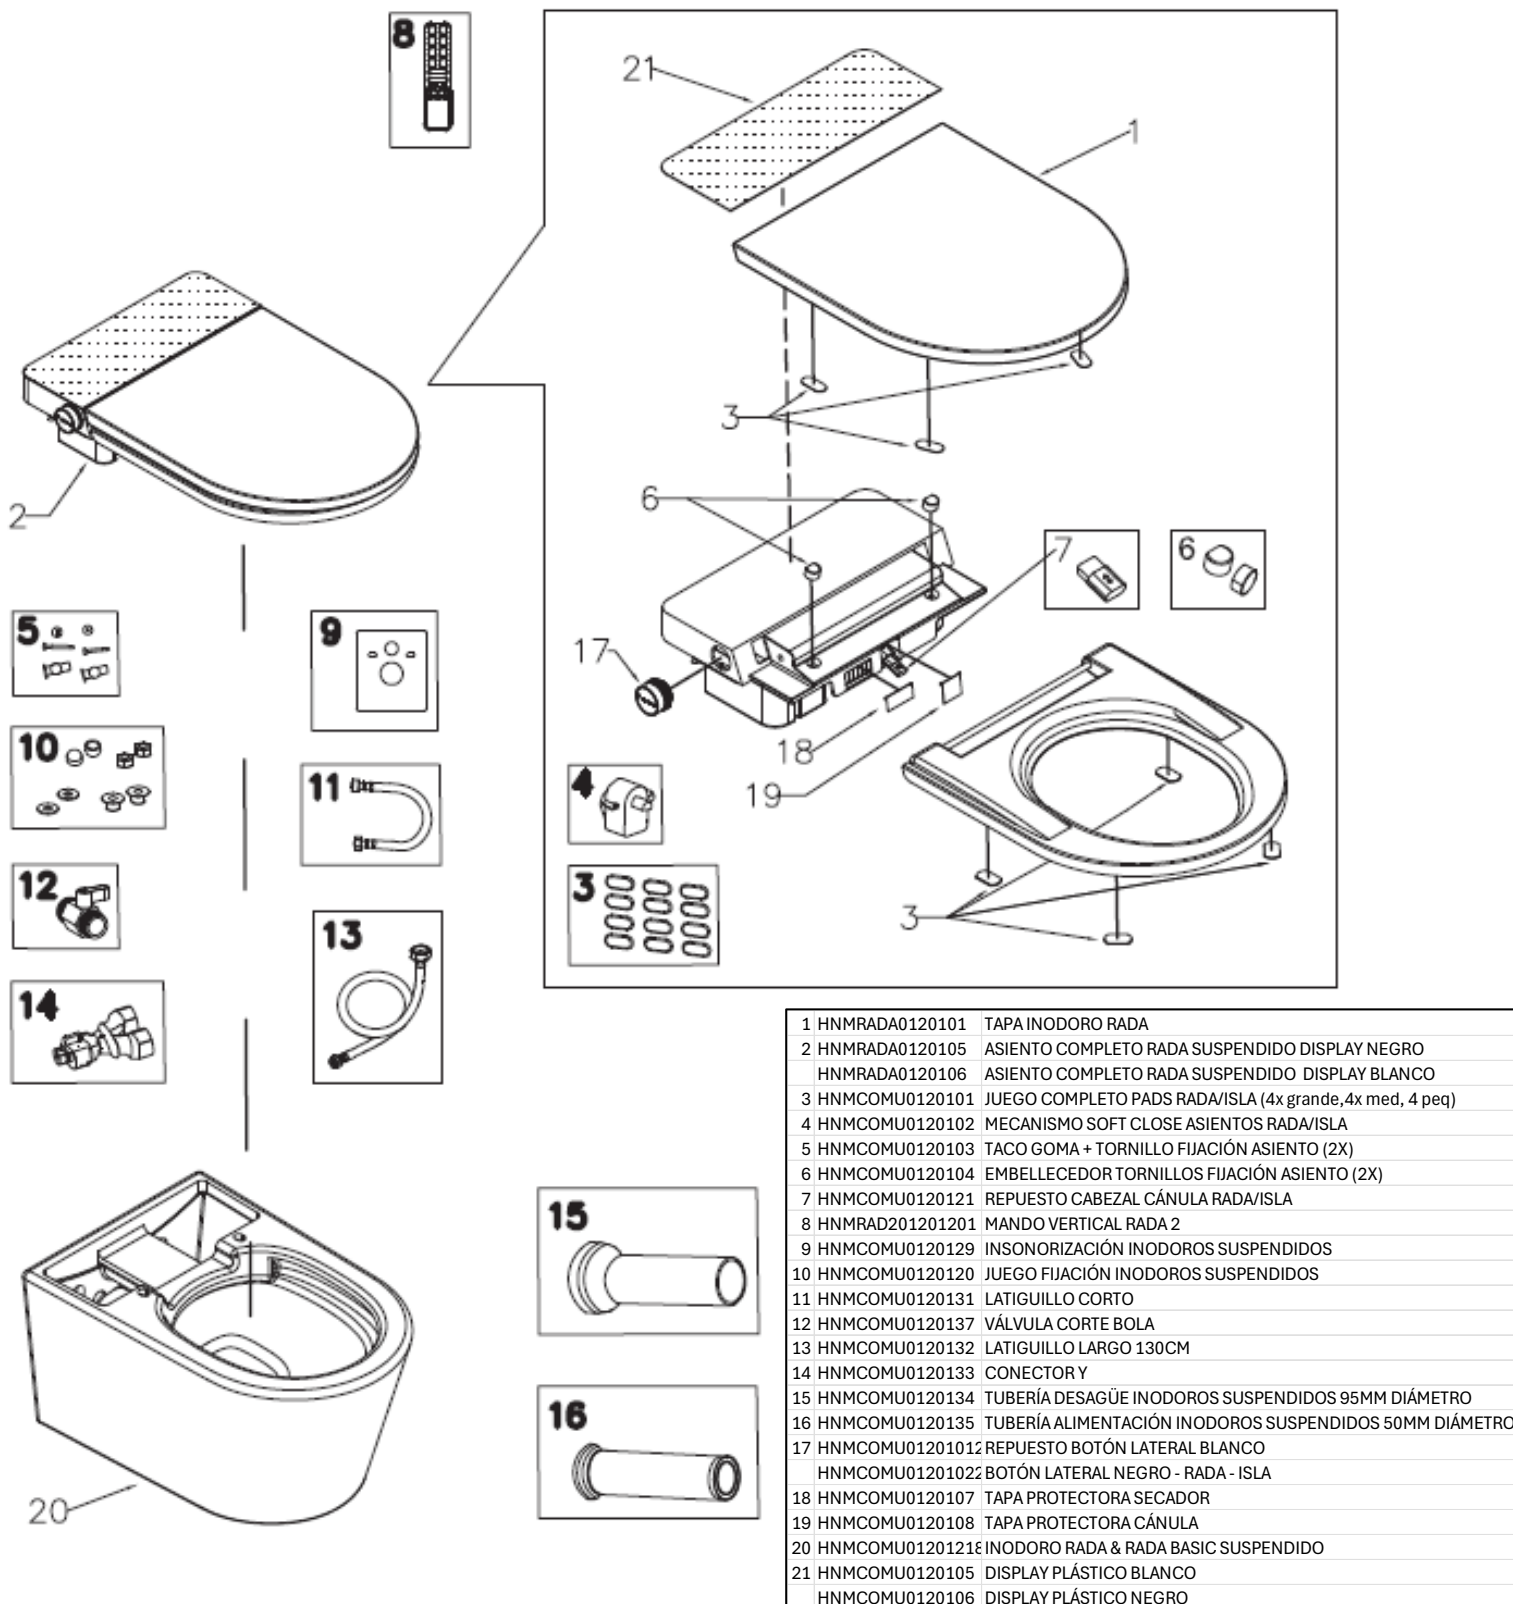

Descripción

Inodoro inteligente suspendido display blanco / display negro

Serie RADA

Ref.

HNMRAD2001001

HNMRAD2001002

1	HNMRADA0120101	TAPA INODORO RADA
2	HNMRADA0120105	ASIENTO COMPLETO RADA SUSPENDIDO DISPLAY NEGRO
	HNMRADA0120106	ASIENTO COMPLETO RADA SUSPENDIDO DISPLAY BLANCO
3	HNMCOMU0120101	JUEGO COMPLETO PADS RADA/ISLA (4x grande, 4x med, 4x peq)
4	HNMCOMU0120102	MECANISMO SOFT CLOSE ASIENTOS RADA/ISLA
5	HNMCOMU0120103	TACO GOMA + TORNILLO FIJACIÓN ASIENTO (2X)
6	HNMCOMU0120104	EMBELLECEDOR TORNILLOS FIJACIÓN ASIENTO (2X)
7	HNMCOMU0120121	REPUESTO CABEZAL CÁNULA RADA/ISLA
8	HNMRAD201201201	MANDO VERTICAL RADA 2
9	HNMCOMU0120129	INSONORIZACIÓN INODOROS SUSPENDIDOS
10	HNMCOMU0120120	JUEGO FIJACIÓN INODOROS SUSPENDIDOS
11	HNMCOMU0120131	LATIGUILLO CORTO
12	HNMCOMU0120137	VÁLVULA CORTE BOLA
13	HNMCOMU0120132	LATIGUILLO LARGO 130CM
14	HNMCOMU0120133	CONECTOR Y
15	HNMCOMU0120134	TUBERÍA DESAGÜE INODOROS SUSPENDIDOS 95MM DIÁMETRO
16	HNMCOMU0120135	TUBERÍA ALIMENTACIÓN INODOROS SUSPENDIDOS 50MM DIÁMETRO
17	HNMCOMU01201012	REPUESTO BOTÓN LATERAL BLANCO
	HNMCOMU01201022	BOTÓN LATERAL NEGRO - RADA - ISLA
18	HNMCOMU0120107	TAPA PROTECTORA SECADOR
19	HNMCOMU0120108	TAPA PROTECTORA CÁNULA
20	HNMCOMU0120121E	INODORO RADA & RADA BASIC SUSPENDIDO
21	HNMCOMU0120105	DISPLAY PLÁSTICO BLANCO
	HNMCOMU0120106	DISPLAY PLÁSTICO NEGRO