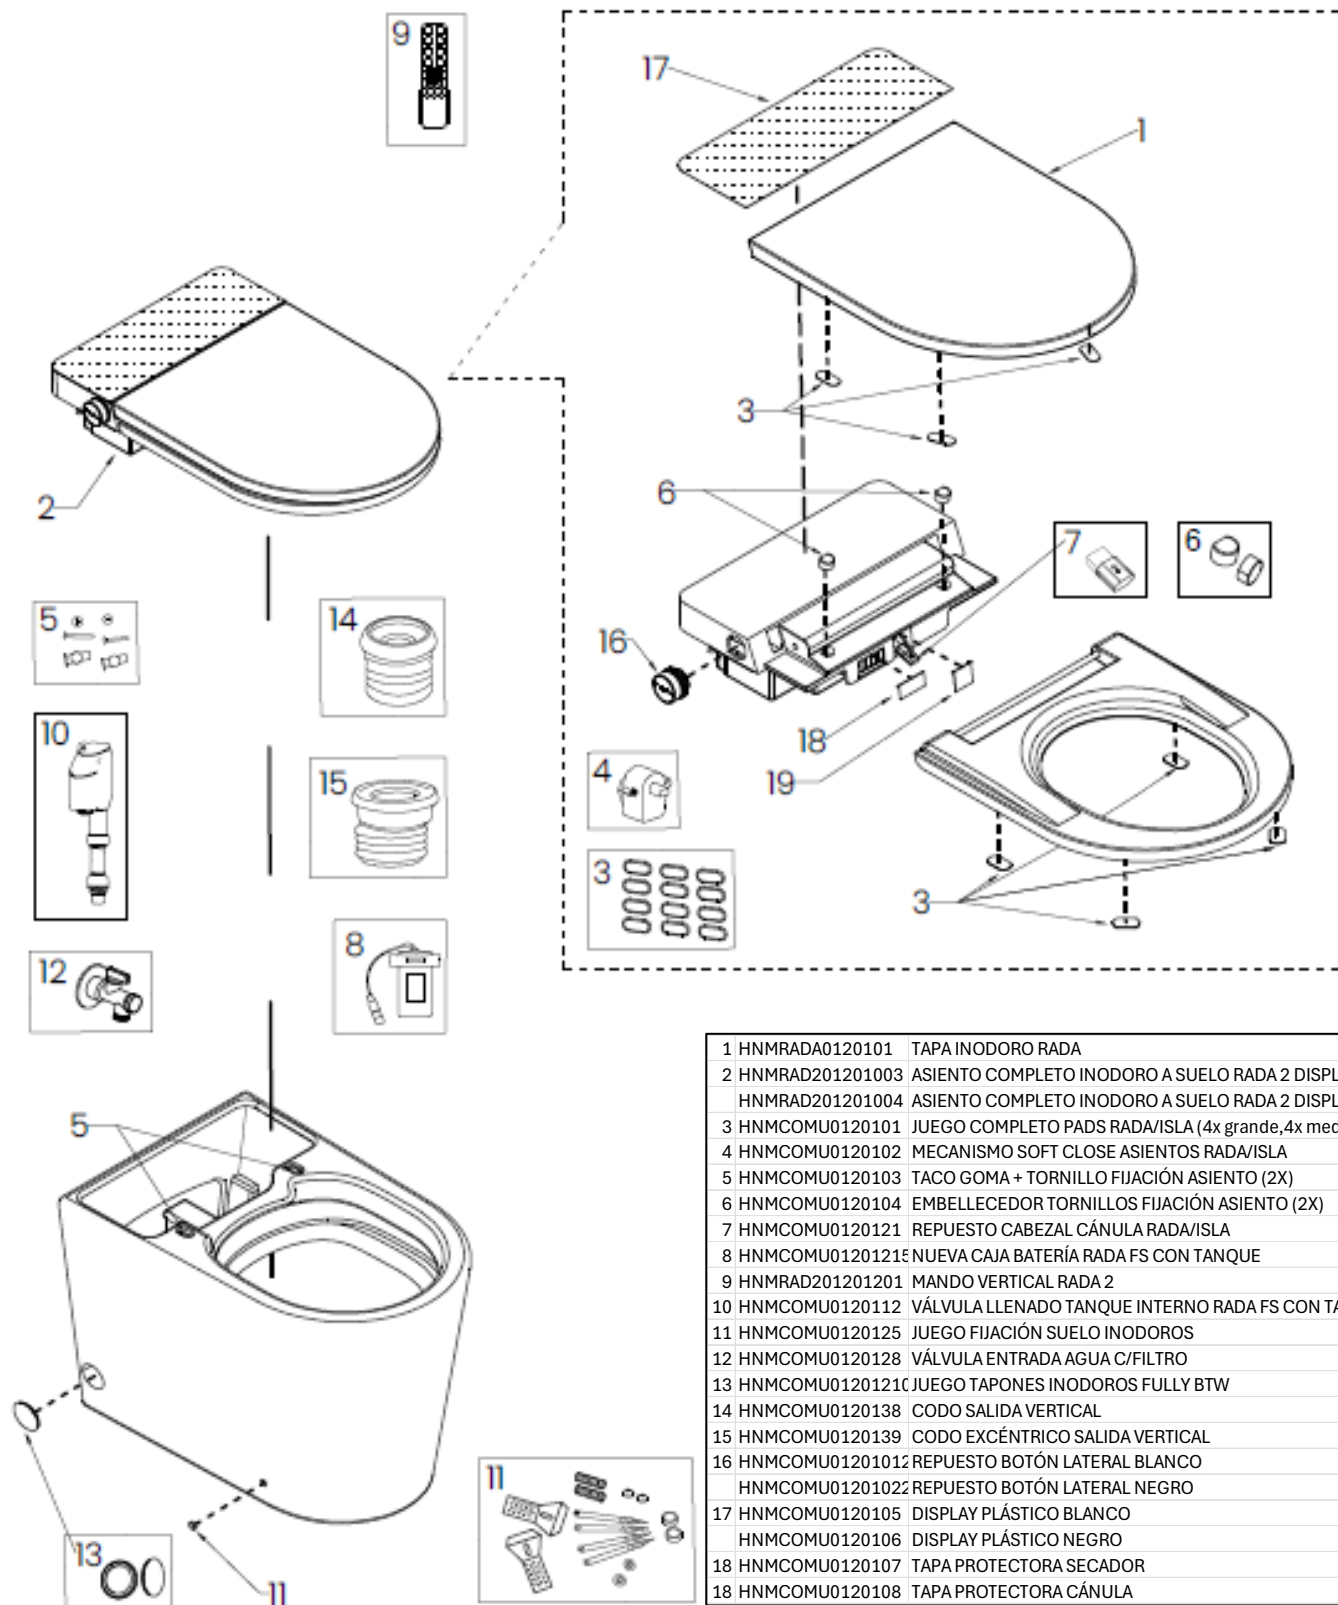

Descripción

Inodoro inteligente a suelo con tanque integrado display blanco / display negro

Serie RADA

Ref.

HNMRAD20010021

HNMRAD20010022

1	HNMRADA0120101	TAPA INODORO RADA
2	HNMRAD201201003	ASIENTO COMPLETO INODORO A SUELO RADA 2 DISPLAY NEGRO
	HNMRAD201201004	ASIENTO COMPLETO INODORO A SUELO RADA 2 DISPLAY BLANCO
3	HNMCOMU0120101	JUEGO COMPLETO PADS RADA/ISLA (4x grande, 4x med, 4xpeq)
4	HNMCOMU0120102	MECANISMO SOFT CLOSE ASIENTOS RADA/ISLA
5	HNMCOMU0120103	TACO GOMA + TORNILLO FIJACIÓN ASIENTO (2X)
6	HNMCOMU0120104	EMBELLECEDOR TORNILLOS FIJACIÓN ASIENTO (2X)
7	HNMCOMU0120121	REPUESTO CABEZAL CÁNULA RADA/ISLA
8	HNMCOMU0120121E	NUEVA CAJA BATERÍA RADA FS CON TANQUE
9	HNMRAD201201201	MANDO VERTICAL RADA 2
10	HNMCOMU0120112	VÁLVULA LLENADO TANQUE INTERNO RADA FS CON TANQUE
11	HNMCOMU0120125	JUEGO FIJACIÓN SUELO INODOROS
12	HNMCOMU0120128	VÁLVULA ENTRADA AGUA C/FILTRO
13	HNMCOMU0120121C	JUEGO TAPONES INODOROS FULLY BTW
14	HNMCOMU0120138	CODO SALIDA VERTICAL
15	HNMCOMU0120139	CODO EXCÉNTRICO SALIDA VERTICAL
16	HNMCOMU01201012	REPUESTO BOTÓN LATERAL BLANCO
	HNMCOMU01201022	REPUESTO BOTÓN LATERAL NEGRO
17	HNMCOMU0120105	DISPLAY PLÁSTICO BLANCO
	HNMCOMU0120106	DISPLAY PLÁSTICO NEGRO
18	HNMCOMU0120107	TAPA PROTECTORA SECADOR
18	HNMCOMU0120108	TAPA PROTECTORA CÁNULA